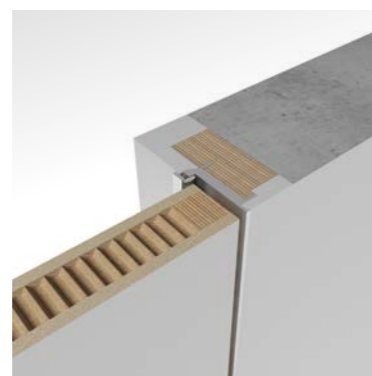

Скрытый короб CHAMELEON под покраску.
The concealed jamb CHAMELEON for painting.

Короб UNIDOOR с наличниками NP9.
UNIDOOR jamb with NP9 casings.

МАТОВЫЕ ЭМАЛИ, ПОКРАСКА ПО RAL

ГЛЯНЦЕВЫЕ ЭМАЛИ, ПОКРАСКА ПО RAL