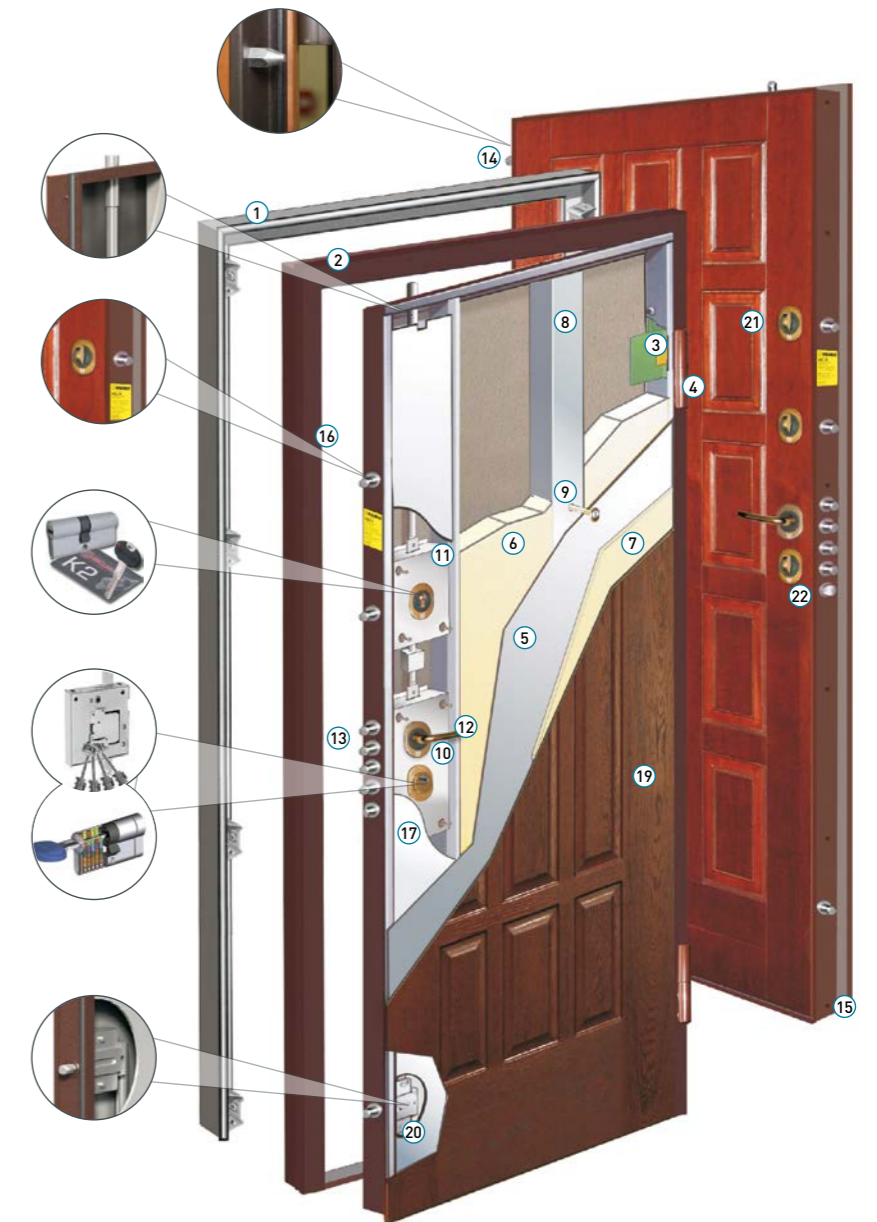

01. False frame
02. Door frame
03. Adjustable hinges
04. Decorative caps
05. Outer steel sheet
06. Heatproof and soundproof materials
07. High density polyurethane
08. Stiffening plate

09. Peephole
10. Securemme four channel lock
11. Securemme one channel lock
12. Handle
13. Crossbars - 5pcs.
14. Anti-theft crossbars
15. Seal on the door leaf
16. Seal on the frame
17. Protection of crossbar-lock section

18. Threshold
19. Decorative panel
20. Deviator
21. Night latch
22. Facing of accessories