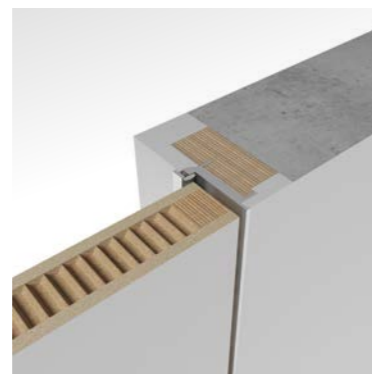

Дверь GRAND. Усиленное полотно HDF 10+10 мм. Матовая эмаль Bianco. Стеновые панели - GRAND.

GRAND door. Strengthened cloth of HDF 10+10 mm. Opaque Bianco enamel. Wall panels - GRAND.

Скрытый короб CHAMELEON под покраску.
The concealed jamb CHAMELEON for painting.