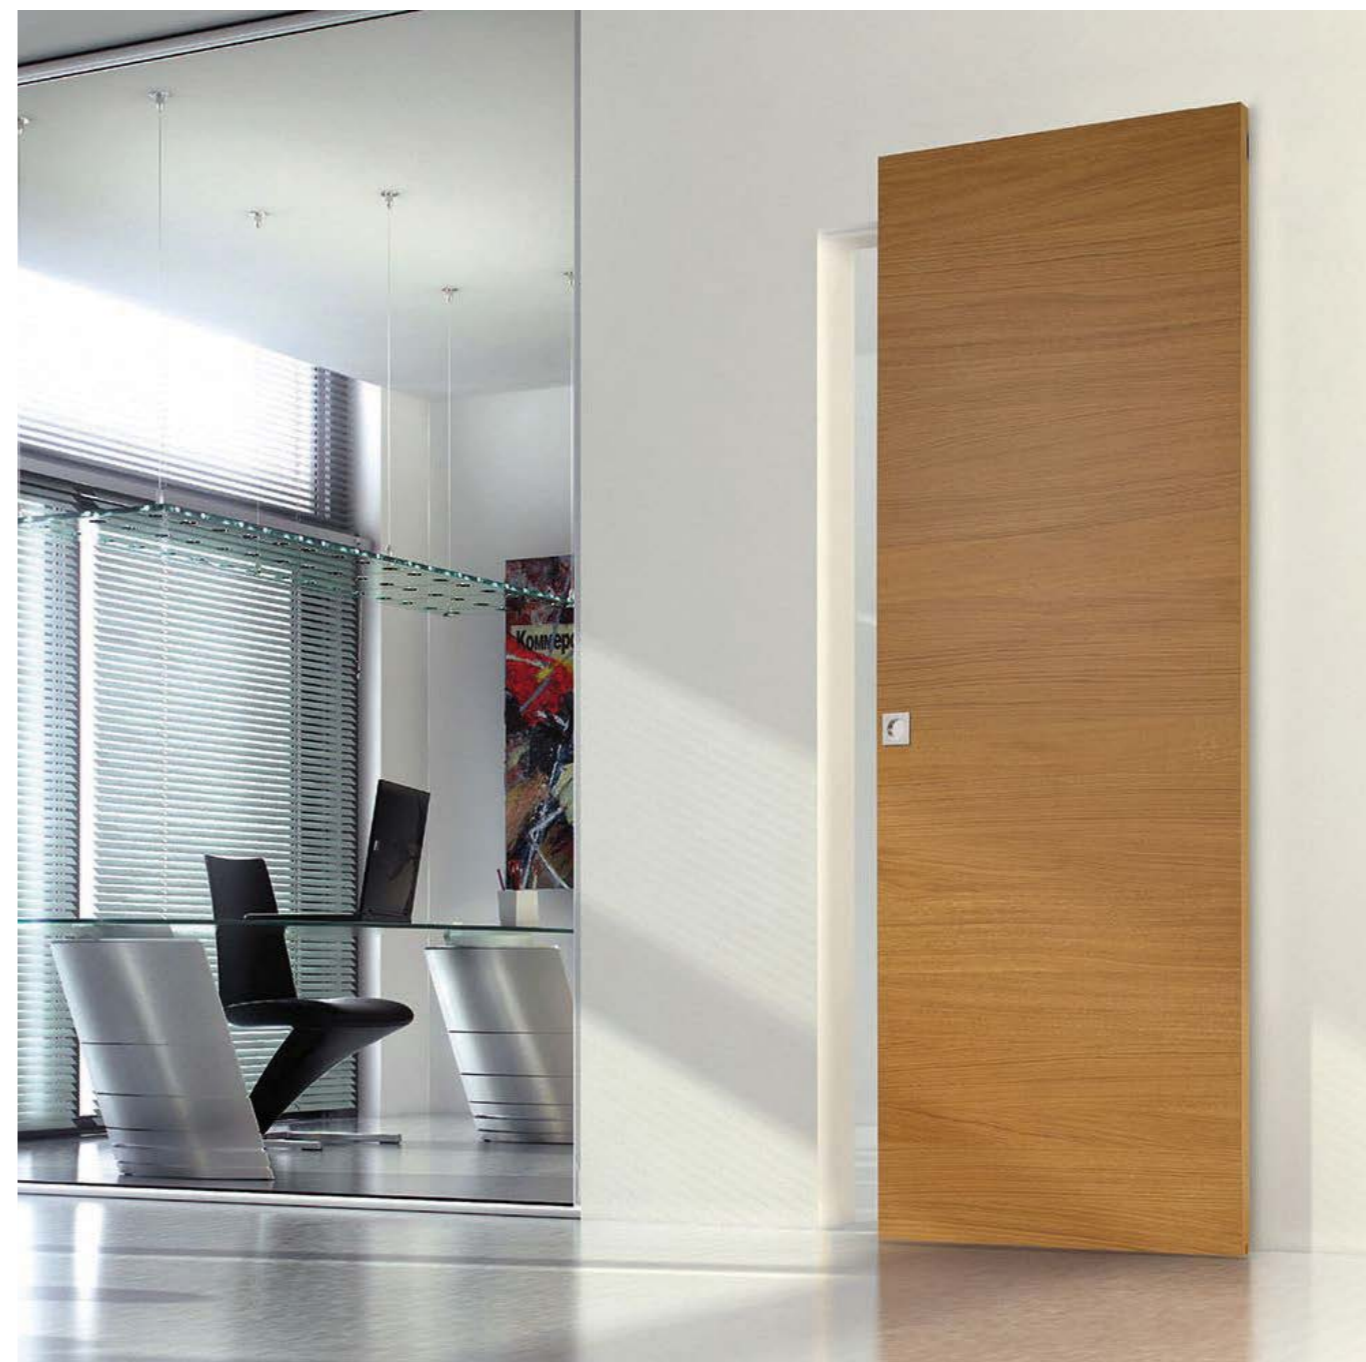

Раздвижная дверь ALFA, натуральный шпон, на скрытом механизме MAGIC.

ALFA sliding door, natural veneer, MAGIC concealed sliding system.