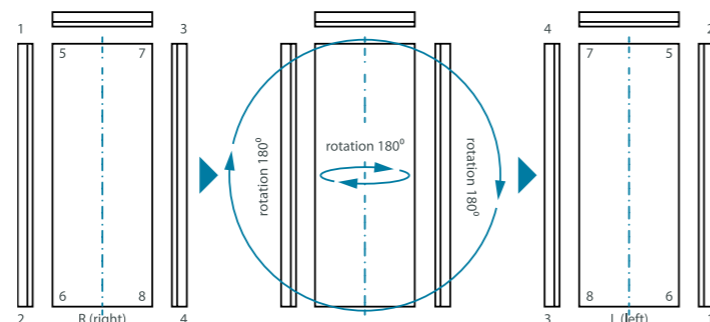

Монтаж на тонкие стены
Installation for thin walls

Компланарность
Coplanarity

02. Полная реверсивность дверей UNION (патент UNION)

- Полная реверсивность позволяет клиенту изменять сторону открытия дверного короба совместно с дверным полотном непосредственно перед монтажом в случае, если концепция планировки помещений изменилась. Изменение сторонности открывания производится следующим образом: петлевая и замковая стойки переворачиваются на 180° относительно центра полотна; полотно переворачивается на 180° относительно вертикальной оси.

Complete reversibility of UNION doors

- In case the concept of space planning was changed, the customer can change the opening side of the door frame and the door leaf immediately before installation, without changing the already purchased door. This is possible thanks to the complete reversibility. Changing the opening direction is as follows: hinge and lock uprights are turned by 180° relative to the center of the door leaf; door leaf is rotated 180° about a vertical axis.