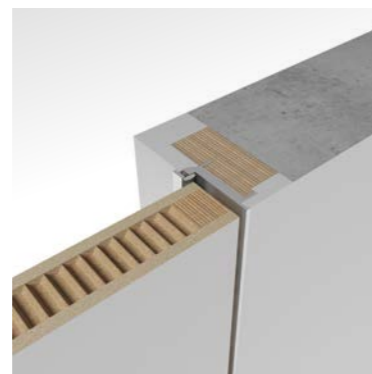

** Техническая информация стр. 67 | Technical information p. 67

Дверь ALFA «в потолок».
Натуральный шпон Ebano,
глянцевый лак. Скрытый
короб CHAMELEON.

ALFA door «up to ceiling».
Natural wood veneer Ebano,
gloss varnish. Concealed
jamb - CHAMELEON.