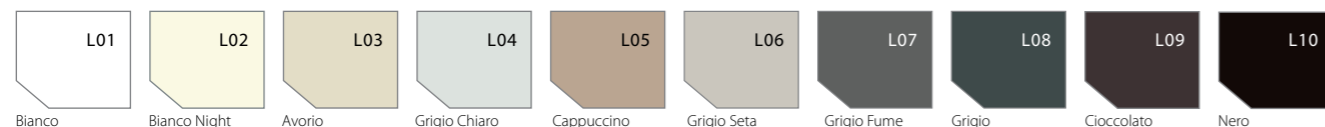

МАТОВЫЕ ЭМАЛИ, ПОКРАСКА ПО RAL

Покраска лаками на водной основе в стандартные цвета UNION с любимыми эффектами.
Lacquering with water based paints into UNION standard colors.