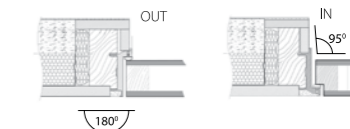

05. Скрытый алюминиевый короб CHAMELEON с деревянным фальшкоробом (патент UNION)

- Удобство монтажа. Устанавливается как короб из дерева.
- Компланарность со стеной при открывании OUT и IN.
- Открывание: 180° - из проема OUT, 95° - в проем IN.

Invisible aluminium doorjamb CHAMELEON with a wooden subframe (patented by UNION)

- Convenient installation. Installation as a wooden door frame.
- Coplanarity with the wall.
- 180° opening OUT and 95° opening IN.