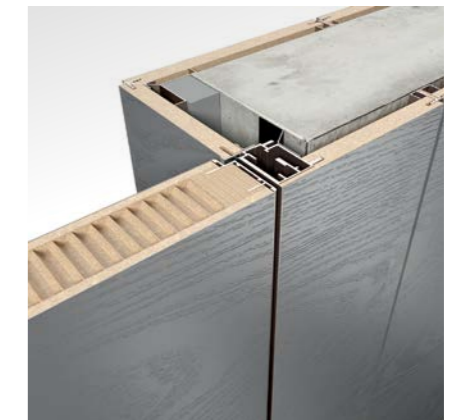

Разрез полотна NUOVO. Скрытый короб. Стеновые панели на алюминиевых направляющих.
Section of NUOVO cloth. Concealed frame. Wall panels on aluminium guides.