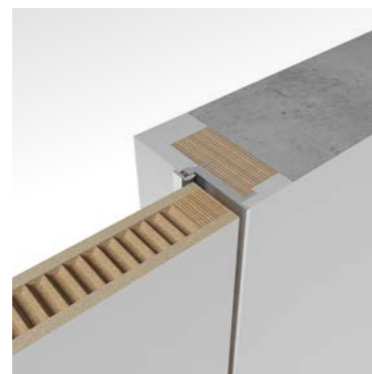

Скрытый короб CHAMELEON под покраску.
The concealed jamb CHAMELEON for painting.