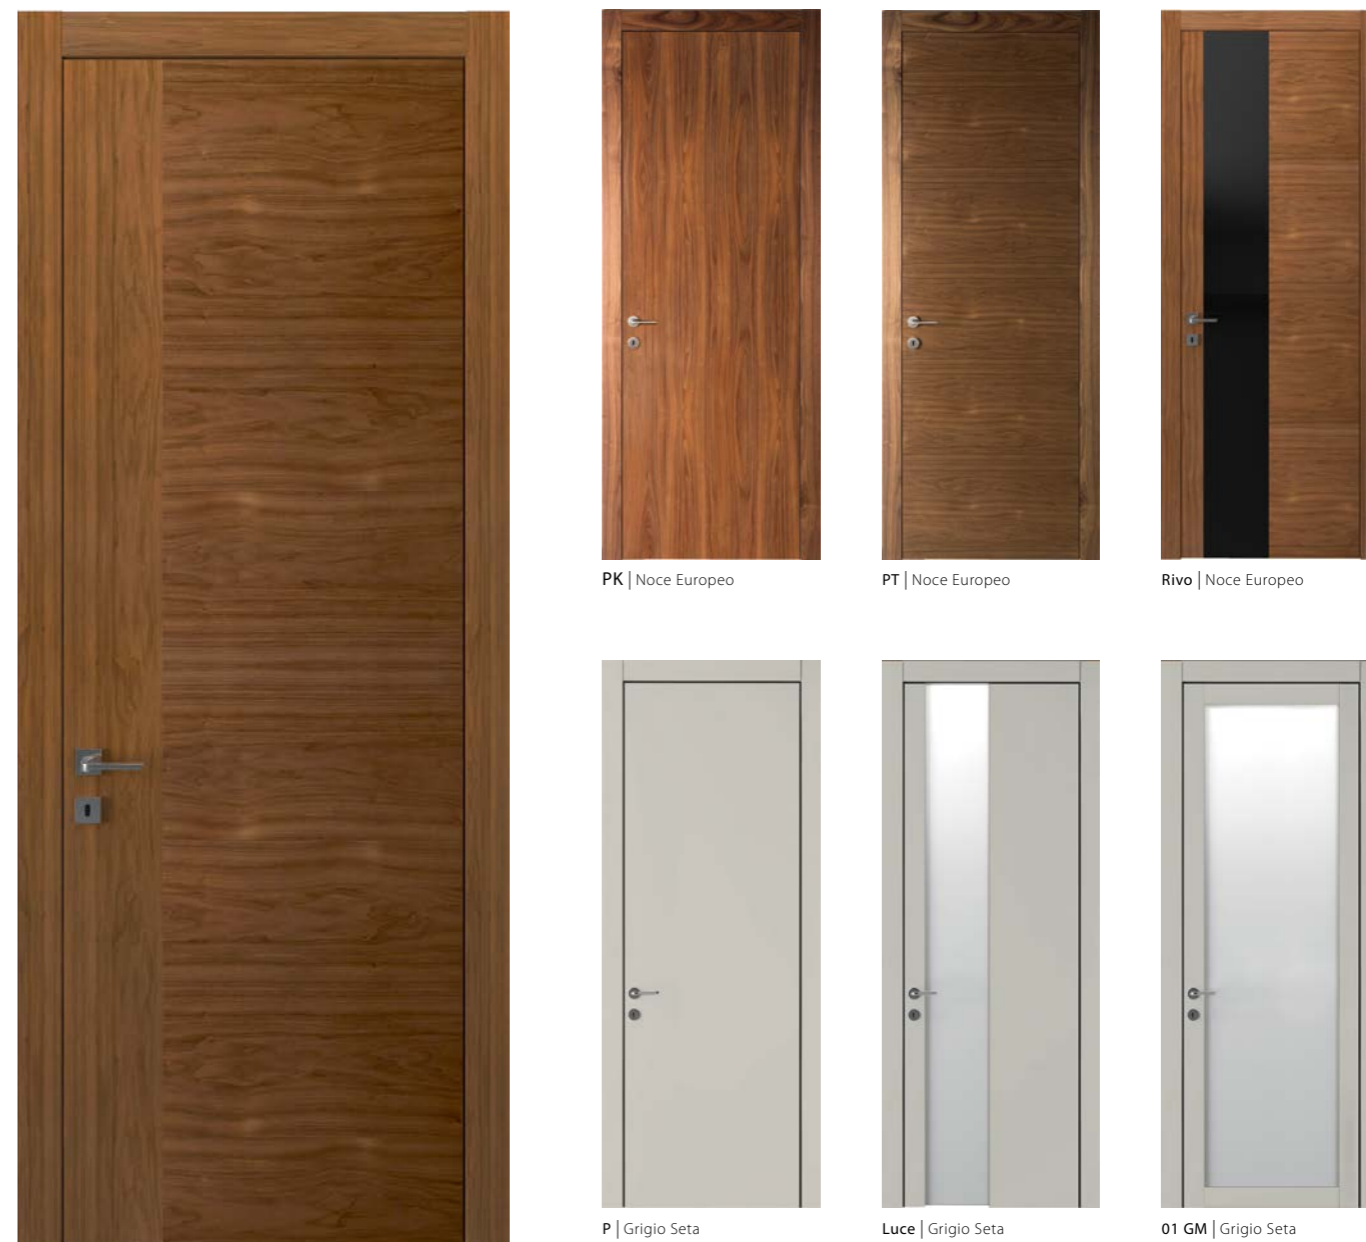

Дверь ALFA.
Натуральный шпон Noce Europeo. Скрытый короб CHAMELEON.

ALFA doors.
Natural wood veneer Noce Europeo. Concealed jamb CHAMELEON.

НАТУРАЛЬНЫЙ ШПОН

НАТУРАЛЬНЫЙ ШПОН, БРАШИРОВАННЫЙ, ПОКРАСКА ПО RAL

МАТОВЫЕ ЭМАЛИ, ПОКРАСКА ПО RAL

* Информация по отделкам стр. 64 | Finishing information p. 64

** Техническая информация стр. 67 | Technical information p. 67