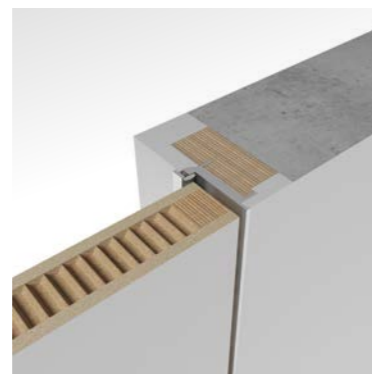

Дверь LEVEL. Усиленное полотно HDF 10+10 мм. Матовая эмаль Bianco.

LEVEL door. Strengthened cloth of HDF 10+10 mm. Opaque Bianco enamel.

Скрытый короб CHAMELEON под покраску.
The concealed jamb CHAMELEON for painting.