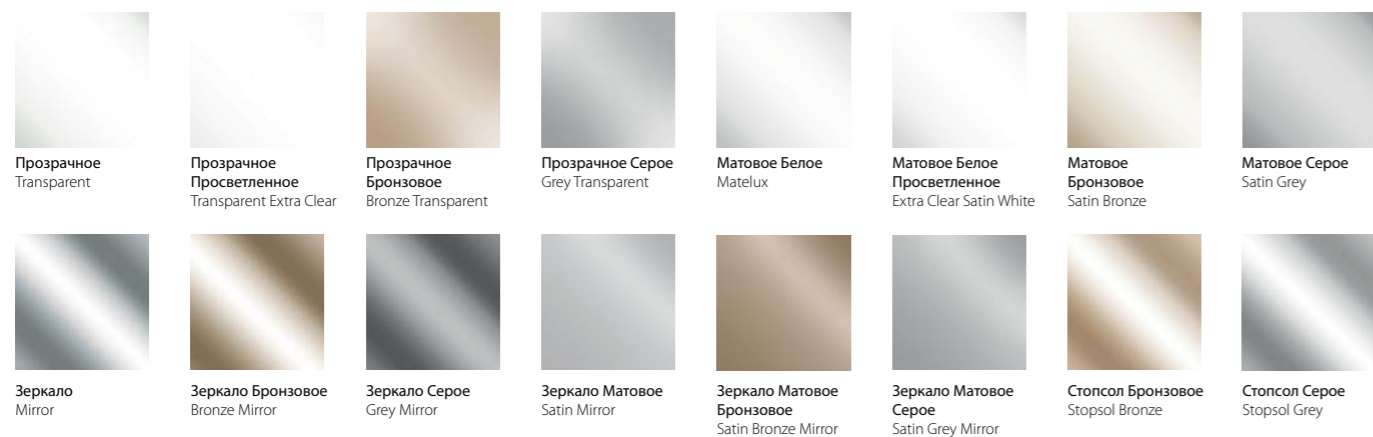

ВАРИАНТЫ СТЕКЛА | GLASS FINISHES