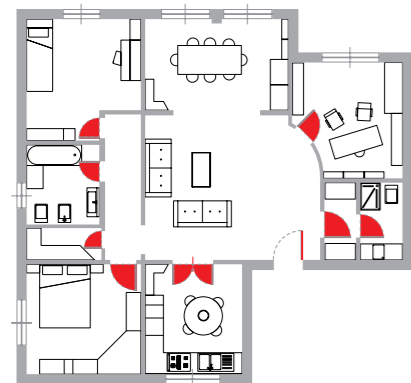

РАСПАШНАЯ ДВЕРЬ
Hinged door