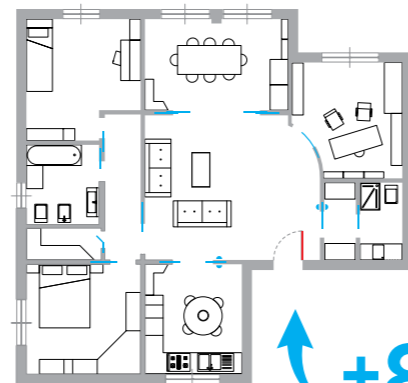

ECLISSE ЭКОНОМИТ ПРОСТРАНСТВО

РАСПАШНАЯ ДВЕРЬ
Hinged door

РАЗДВИЖНАЯ ДВЕРЬ В ПЕНАЛЕ
Sliding pocket door

+8M²

1. UNICO - пенал для одностворчатой раздвижной двери с обрамлением
Unico - sliding pocket door system for a single door leaf with casings