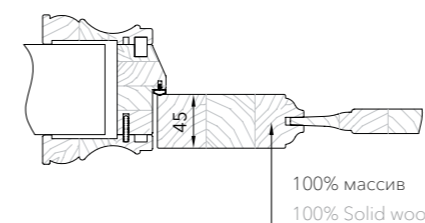

МАССИВ

* Информация по отделкам стр. 64 | Finishing information p. 64

** Техническая информация стр. 67 | Technical information p. 67