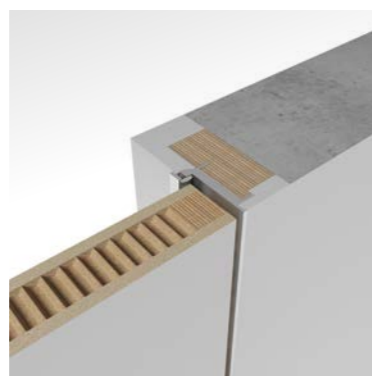

Дверь ALFA.
Натуральный шпон Noce Europeo. Скрытый короб CHAMELEON.

ALFA doors.
Natural wood veneer Noce Europeo. Concealed jamb CHAMELEON.

Скрытый короб CHAMELEON под покраску.
The concealed jamb CHAMELEON for painting.