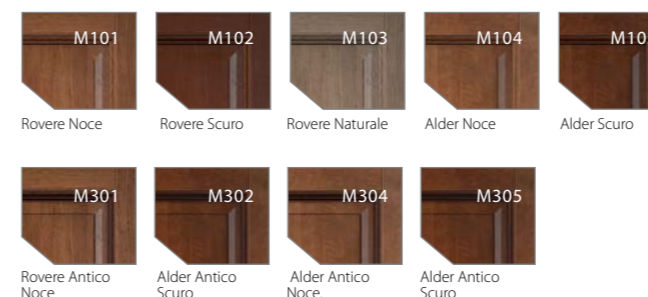

МАССИВ

100% массив древесины, покрытый специальными лаками, возможны состаренные тонировки - Antico
100% special lacquer solid wood, Antico aged toning possible

HPL

HPL (High Pressure Laminate) - это универсальный декоративный износостойкий материал. Огромное разнообразие отделки и высокие эксплуатационные характеристики делают этот материал востребованным во всем мире.
HPL (High Pressure Laminate) is a universal decorative wearproof material. A huge variety of finishings and high operational characteristics make this material demanded around the world.