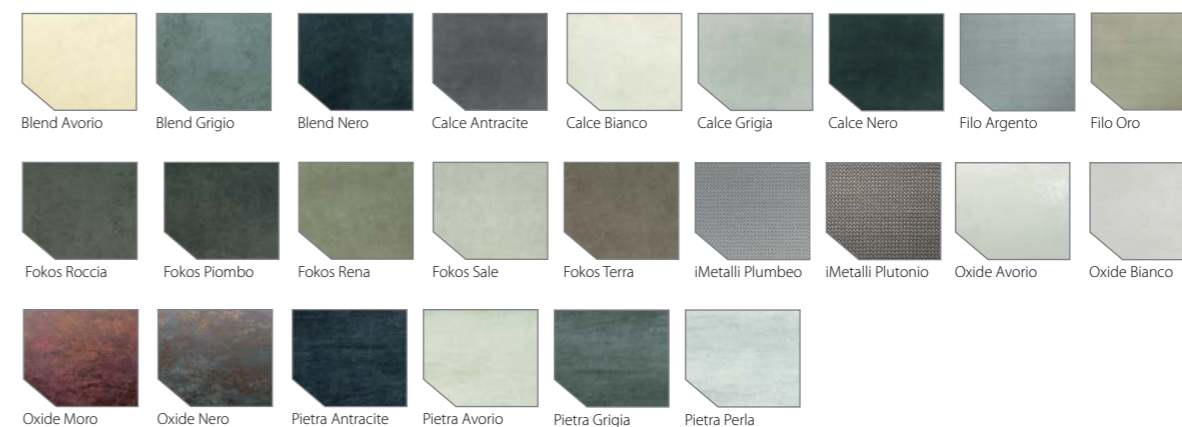

LAMINAM®

Керамические плиты LAMINAM - натуральный материал, эмитирующий камень, дерево, металл, бетон. Большой размер, уменьшенная толщина, максимальная легкость, повышенная стойкость к износу, царапинам, глубокому абразивному воздействию. Большой ассортимент отделки делают этот материал востребованным дизайнерами во всем мире.
LAMINAM Ceramic plates - natural material emitting: stone, wood, metal, concrete. Big size, reduced thickness, maximum ease, increased durability, and wide selection of finishings make this material demanded by designers around the world.