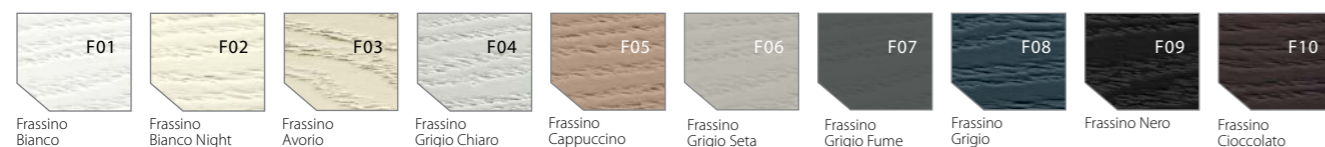

НАТУРАЛЬНЫЙ ШПОН, БРАШИРОВАННЫЙ, ПОКРАСКА ПО RAL

Материал, обработанный методом браширования, при котором специальные металлические щетки под разными углами выбирают более мягкие волокна древесины, тем самым создавая натуральную фактурную поверхность.
Material finish by brushing method with the use of which special metal brushes in different angles and at high speed take off the softer wood fibers producing the effect of natural wooden surface.