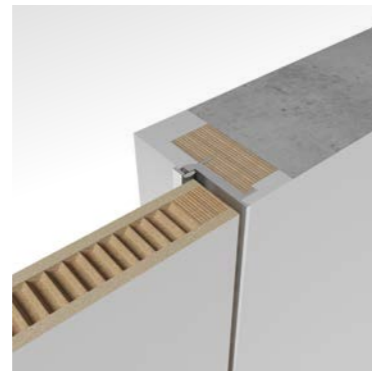

Скрытый короб CHAMELEON под покраску.
The concealed jamb CHAMELEON for painting.

Короб UNIDOOR с наличниками NP9.
UNIDOOR jamb with NP9 casings.

МАТОВЫЕ ЭМАЛИ, ПОКРАСКА ПО RAL

ЗОЛОТОЙ ДЕКОР НА ПОЛОТНЕ И НАЛИЧНИКАХ