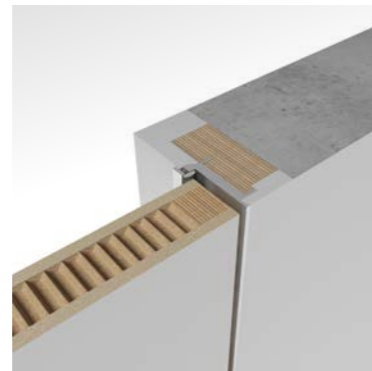

Дверь TREND.
Матовая эмаль Bianco.
TREND door.
Opaque Bianco enamel.

Скрытый короб CHAMELEON под покраску.
The concealed jamb CHAMELEON for painting.