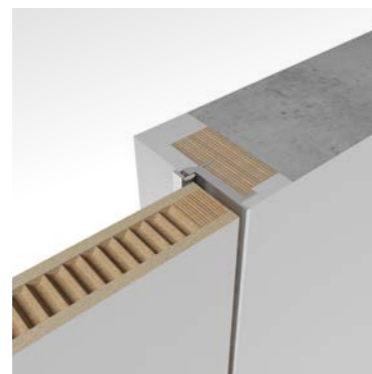

FLEHO door. Strengthened cloth of HDF 10+10 mm. Brushed Frassino veneer wood. Opaque Cappuccino enamel.

Скрытый короб CHAMELEON под покраску.
The concealed jamb CHAMELEON for painting.

Короб UNIDOOR с наличниками NP9.
UNIDOOR jamb with NP9 casings.